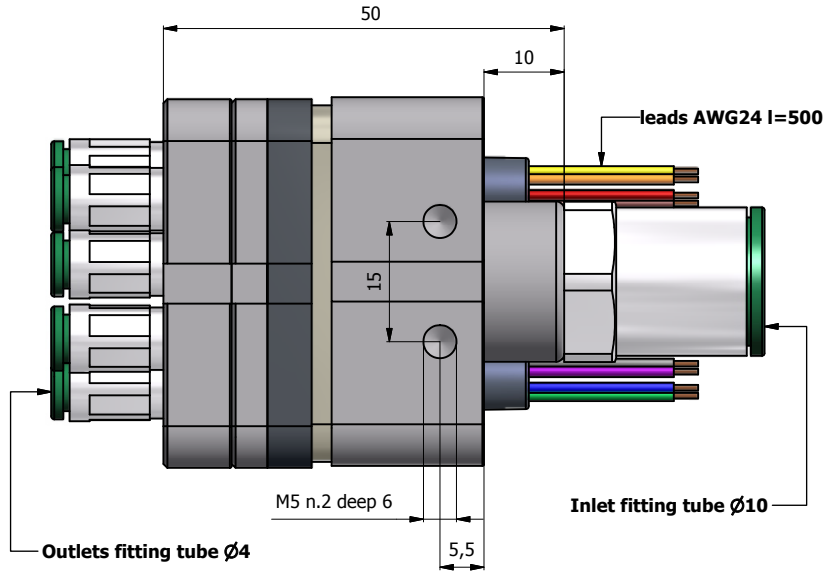

ELECTRICAL CONNECTIONS

Cable colour	OUTLET
Brown	1
Red	2
Orange	3
Yellow	4
Green	5
Blue	6
Violet	7
Grey	8
White	9
Black	Common

CRONOLOGIA REVISIONE				
ZONA	REV	DESCRIZIONE	DATA	APPROVATO
.	A	release	03.03.2014	Menaldo
MATRIX		Descrizione Description MX 899.90XC2KE COMPLETE ASSEMBLY		Tolleranze espresse in μm Tolerances are expressed in μm
Scala-Scale 1,5:1			A3	Tolleranze generiche Unspecified tolerances ISO 2768-FH
Prodotto-Product MX 899.90XC2KE		Materiale-Material		Firma - Sign Menaldo Visto - Check
N. CTF		Tratt. superf.-Surface finish		Data - Date 03.03.14
T.P.	Ar. Gest.	N.P.M.	Tratt. term.-Heat treatment	
			Angoli di spoglia Draft angle	Codice Code 899.232 W