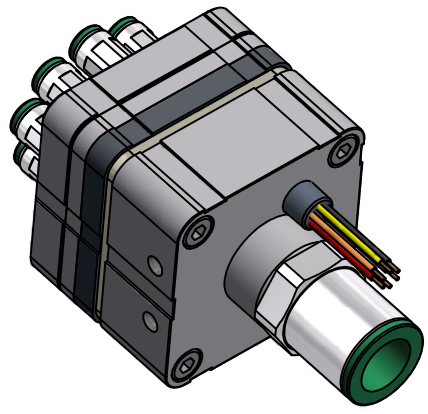

ELECTRICAL CONNECTIONS

Cable colour	OUTLET
Brown	1
Red	2
Orange	3
Yellow	4
Green	5
Blue	6
Violet	7
Grey	8
White	9
Black	Common

CRONOLOGIA REVISIONE				
ZONA	REV	DESCRIZIONE	DATA	APPROVATO
.	A	release	03.03.2014	Menaldo
MATRIX		Descrizione Description MX 899.90XC2KE COMPLETE ASSEMBLY		Tolleranze espresse in μm Tolerances are expressed in μm
Scala-Scale 1,5:1			A3	Tolleranze generiche Unspecified tolerances ISO 2768-FH
Prodotto-Product MX 899.90XC2KE		Materiale-Material		Firma - Sign Menaldo Visto - Check
N. CTF		Tratt. superf.-Surface finish		Data - Date 03.03.14
T.P.	Ar. Gest.	N.P.M.	Tratt. term.-Heat treatment	
			Angoli di spoglia Draft angle	Codice Code 899.232 W