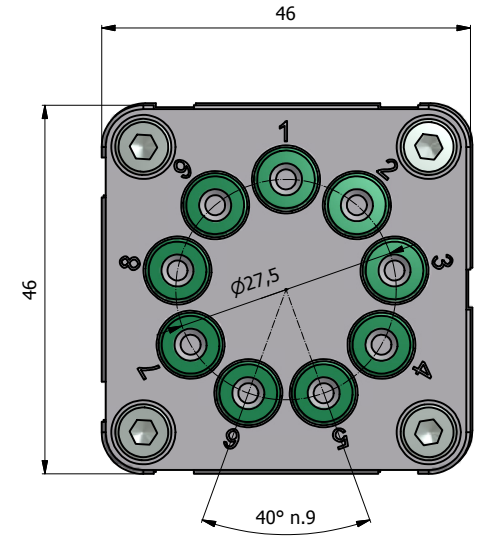

ELECTRICAL CONNECTIONS

Cable colour	OUTLET
Brown	1
Red	2
Orange	3
Yellow	4
Green	5
Blue	6
Violet	7
Grey	8
White	9
Black	Common

CRONOLOGIA REVISIONE				
ZONA	REV	DESCRIZIONE	DATA	APPROVATO
.	A	release	03.03.2014	Menaldo
MATRIX		Descrizione Description MX 899.90XC2KE COMPLETE ASSEMBLY		Tolleranze espresse in μm Tolerances are expressed in μm
Scala-Scale 1,5:1			A3	Tolleranze generiche Unspecified tolerances ISO 2768-FH
Prodotto-Product MX 899.90XC2KE		Materiale-Material		Firma - Sign Menaldo Visto - Check
N. CTF		Tratt. superf.-Surface finish		Data - Date 03.03.14
T.P.	Ar. Gest.	N.P.M.	Tratt. term.-Heat treatment	
			Angoli di spoglia Draft angle	Codice Code 899.232 W